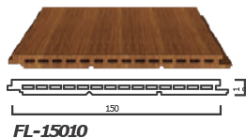

DAFTAR HARGA WPC MEGA KOMPOSIT 1 JAN 2023

DECKING

DIMENSI

CODE : DC-14027 140 MM **RP. 195.000,-/M**
 LEBAR : 140 MM **RP. 585.000,-/BTG**
 TEBAL : 27 MM
 PANJANG STD : 300 CM/BTG
 LUAS/BTG : 0.42 M²
 LUAS/M² : 2.38 BTG

DC-14027

FLOORING / WALLPANEL

DIMENSI

CODE : FL-11512 **RP. 102.000,-/M**
 LEBAR : 115 MM **RP. 306.000,-/BTG**
 TEBAL : 12 MM
 PANJANG STD : 300 CM/BTG
 LUAS/BTG : 0.345 M²
 LUAS/M² : 2.89 BTG

FL-11512

DIMENSI

CODE : FL-15010 **RP. 119.000,-/M**
 LEBAR : 150 MM **RP. 357.000,-/BTG**
 TEBAL : 10 MM
 PANJANG STD : 300 CM/BTG
 LUAS/BTG : 0.45 M²
 LUAS/M² : 2.22 BTG

FL-15010

CEILING

DIMENSI

CODE : CL-20009 **RP. 36.600,-/M**
 LEBAR : 200 MM **RP. 109.800,-/BTG**
 TEBAL : 9 MM
 PANJANG STD : 300 CM/BTG
 LUAS/BTG : 0.6 M²
 LUAS/M² : 1.66 BTG

CL-20009

FACADE

DIMENSI

CODE : FC-10050 **RP. 162.000,-/M**
 LEBAR : 100 MM **RP. 486.000,-/BTG**
 TEBAL : 50 MM
 PANJANG STD : 300CM/BTG
 LUAS/BTG : 0.3 M²
 LUAS/M² : 3.33BTG

FC-10050

DIMENSI

CODE : FC-15050 **RP. 196.000,-/M**
 LEBAR : 150 MM **RP. 588.000,-/BTG**
 TEBAL : 50 MM
 PANJANG STD : 300 CM/BTG
 LUAS/BTG : 0.45 M²
 LUAS/M² : 2.22 BTG